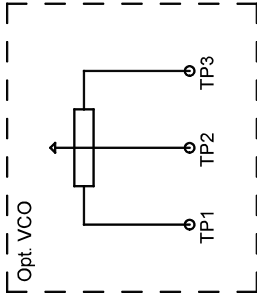

LF Filter + Amp.

Lader

TITLE: EU79FoxRX
Document Number:
Date: 04-03-2010 06:21:22
Sheet: 2/3

Dual Sense kredsløb

TITLE: EU79FoxRX

Document Number:

REV:

Date: 04-03-2010 06:21:22