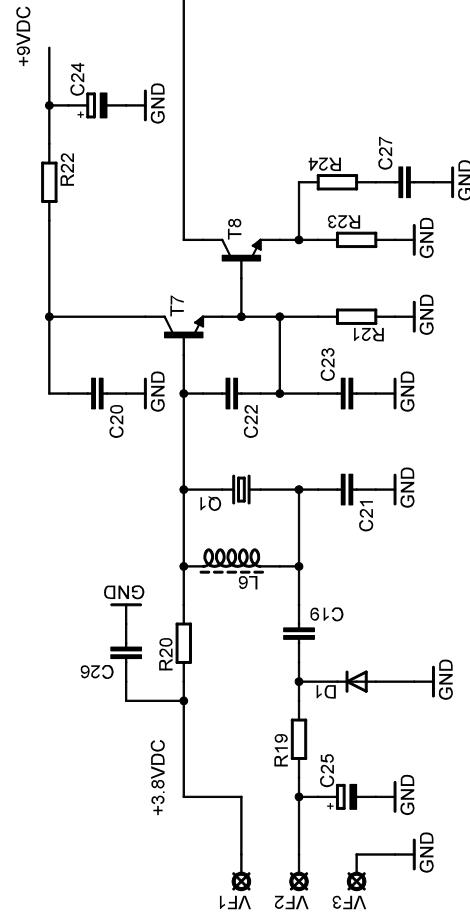

Sense Amp

RF Amp + Mixer

Osc + Buf. Amp

TITLE: EU79FoxRX

Document Number:

REV:

Date: 04-03-2010 06:21:22

Sheet: 1/3

LF Filter + Amp.

Lader

TITLE: EU79FoxRX
Document Number:
Date: 04-03-2010 06:21:22
Sheet: 2/3

Dual Sense kredsløb

TITLE: EU79FoxRX

Document Number:

REV:

Date: 04-03-2010 06:21:22

Sheet: 3/3