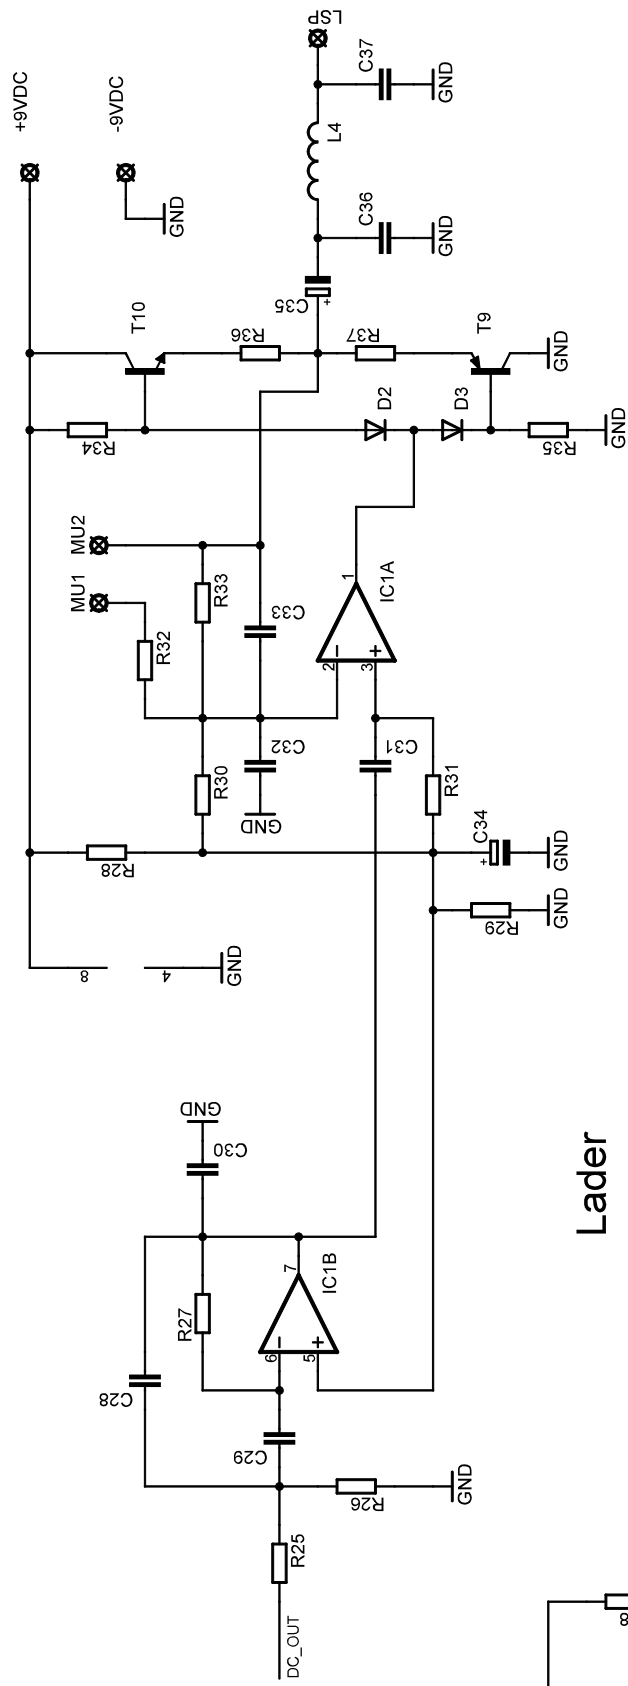

Sense Amp

RF Amp + Mixer

Osc + Buf. Amp

TITLE: EU79FoxRX

Document Number:

REV:

Date: 04-03-2010 06:21:22

Sheet: 1/3

LF Filter + Amp.

Lader

TITLE: EU79FoxRX
Document Number:
Date: 04-03-2010 06:21:22
Sheet: 2/3

Dual Sense kredsløb

TITLE: EU79FoxRX

Document Number:

REV:

Date: 04-03-2010 06:21:22

Sheet: 3/3