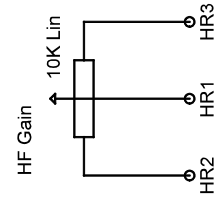

LF Filter + Amp.

Lader

TITLE: EU79FoxRX
Document Number:
Date: 04-03-2010 06:21:22
Sheet: 2/3

Dual Sense kredsløb

TITLE: EU79FoxRX

Document Number:

REV:

Date: 04-03-2010 06:21:22