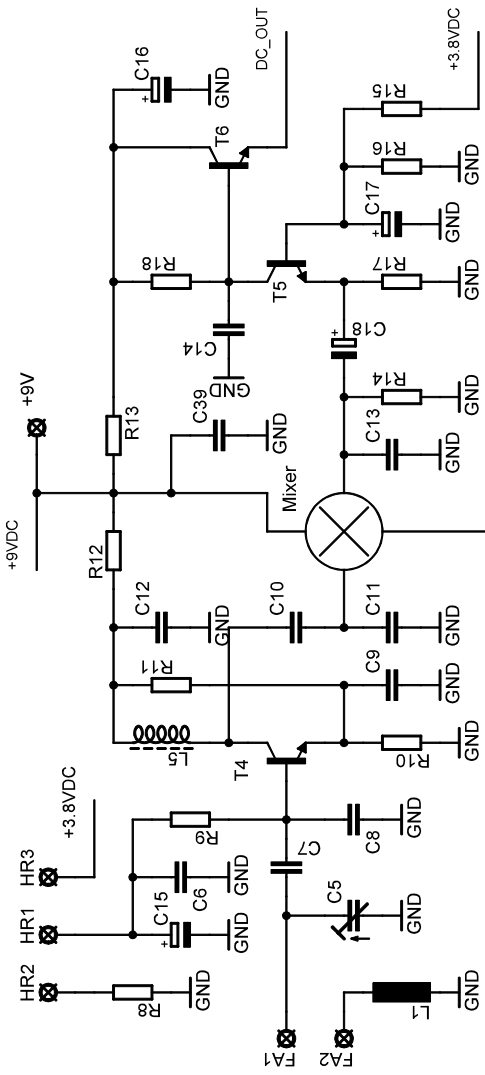

Sense Amp

RF Amp + Mixer

Osc + Buf. Amp

TITLE: EU79FoxRX

Document Number:

REV:

Date: 04-03-2010 06:21:22

Sheet: 1/3

LF Filter + Amp.

Lader

TITLE: EU79FoxRX
Document Number:
Date: 04-03-2010 06:21:22
Sheet: 2/3

Dual Sense kredsløb

TITLE: EU79FoxRX

Document Number:

REV:

Date: 04-03-2010 06:21:22

Sheet: 3/3