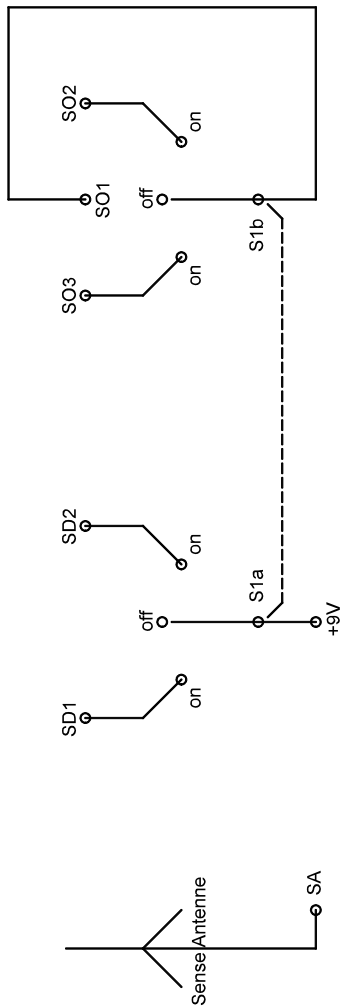

Sense Amp

RF Amp + Mixer

Osc + Buf. Amp

TITLE: EU79FoxRX

Document Number:

REV:

Date: 04-03-2010 06:21:22

Sheet: 1/3

LF Filter + Amp.

Lader

TITLE: EU79FoxRX
Document Number:
Date: 04-03-2010 06:21:22
Sheet: 2/3

Dual Sense kredsløb

TITLE: EU79FoxRX

Document Number:

REV:

Date: 04-03-2010 06:21:22

Sheet: 3/3