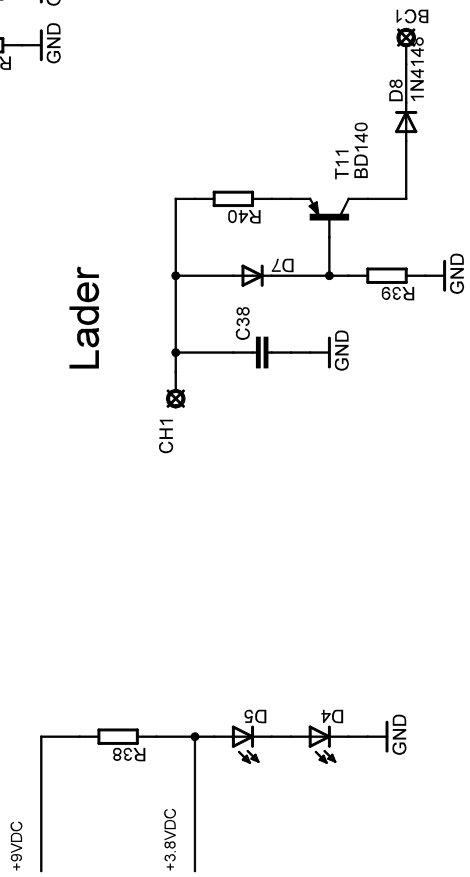

Sense Amp

RF Amp + Mixer

Osc + Buf. Amp

TITLE: EU79FoxRX

Document Number:

REV:

Date: 04-03-2010 06:21:22

Sheet: 1/3

LF Filter + Amp.

Lader

TITLE: EU79FoxRX
Document Number:
Date: 04-03-2010 06:21:22
Sheet: 2/3

Dual Sense kredsløb

TITLE: EU79FoxRX

Document Number:

REV:

Date: 04-03-2010 06:21:22

Sheet: 3/3